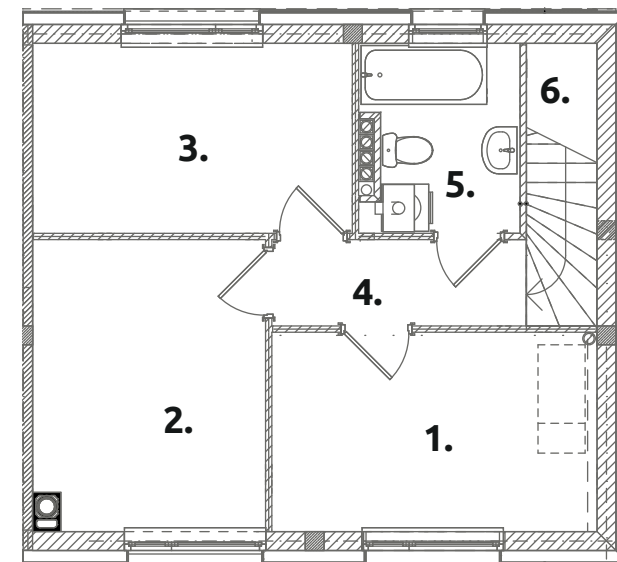

Zielone RABOWICE II

C80

powierzchnia użytkowa:
83,21 m²

powierzchnia działki:
435,38 m²

PARTER **41,81 m²**

1. pokój dzienny:	27,61
2. kuchnia:	7,66
3. przedsiónek:	3,36
4. wc:	3,18

PIĘTRO **41,40 m²**

1. pokój:	10,24
2. pokój:	10,59
3. pokój:	9,60
4. korytarz:	3,42
5. łazienka:	4,47
6. schody:	3,08