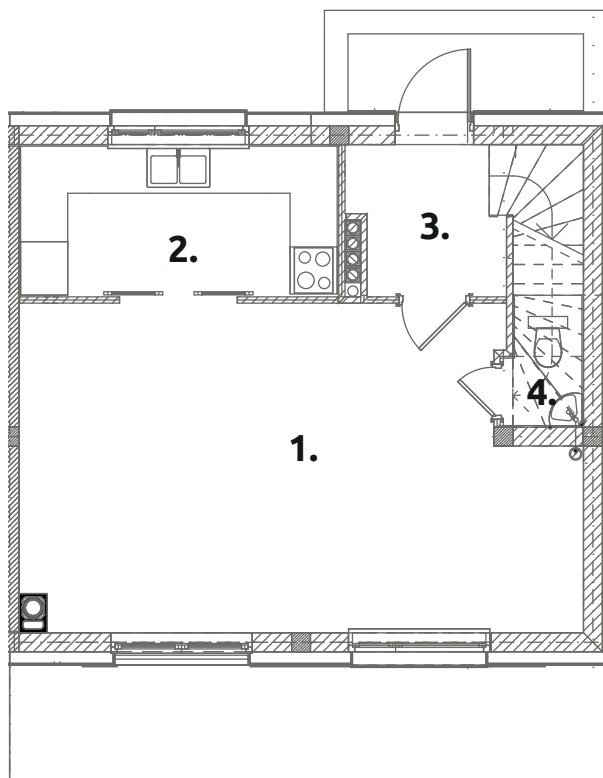

Zielone RABOWICE II

C80

powierzchnia użytkowa:
83,21 m²

powierzchnia działki:
435,38 m²

PARTER **41,81 m²**

1. pokój dzienny:	27,61
2. kuchnia:	7,66
3. przedsiónek:	3,36
4. wc:	3,18

PIĘTRO **41,40 m²**

1. pokój:	10,24
2. pokój:	10,59
3. pokój:	9,60
4. korytarz:	3,42
5. łazienka:	4,47
6. schody:	3,08