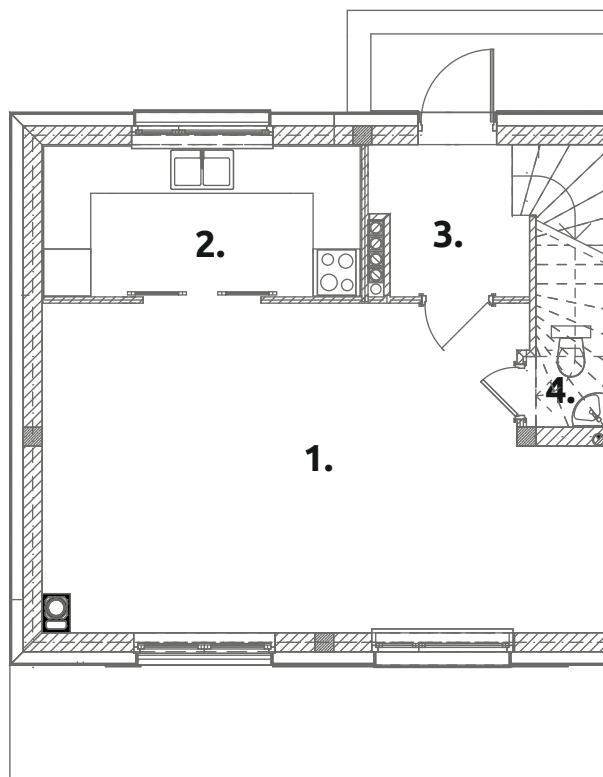

Zielone RABOWICE II

C79

powierzchnia użytkowa:
83,21 m²

powierzchnia działki:
403,53 m²

PARTER 41,81 m²

1. pokój dzienny:	27,61
2. kuchnia:	7,66
3. przedsiónek:	3,36
4. wc:	3,18

PIĘTRO 41,40 m²

1. pokój:	10,24
2. pokój:	10,59
3. pokój:	9,60
4. korytarz:	3,42
5. łazienka:	4,47
6. schody:	3,08