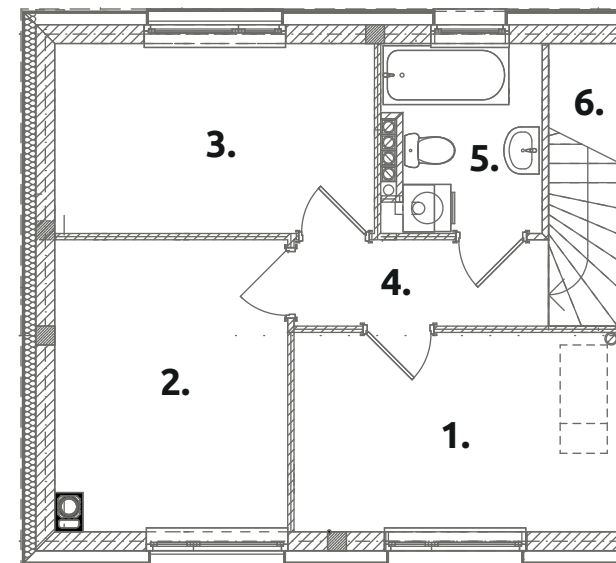

Zielone RABOWICE II

C79

powierzchnia użytkowa:
83,21 m²

powierzchnia działki:
403,53 m²

PARTER 41,81 m²

1. pokój dzienny:	27,61
2. kuchnia:	7,66
3. przedsiónek:	3,36
4. wc:	3,18

PIĘTRO 41,40 m²

1. pokój:	10,24
2. pokój:	10,59
3. pokój:	9,60
4. korytarz:	3,42
5. łazienka:	4,47
6. schody:	3,08