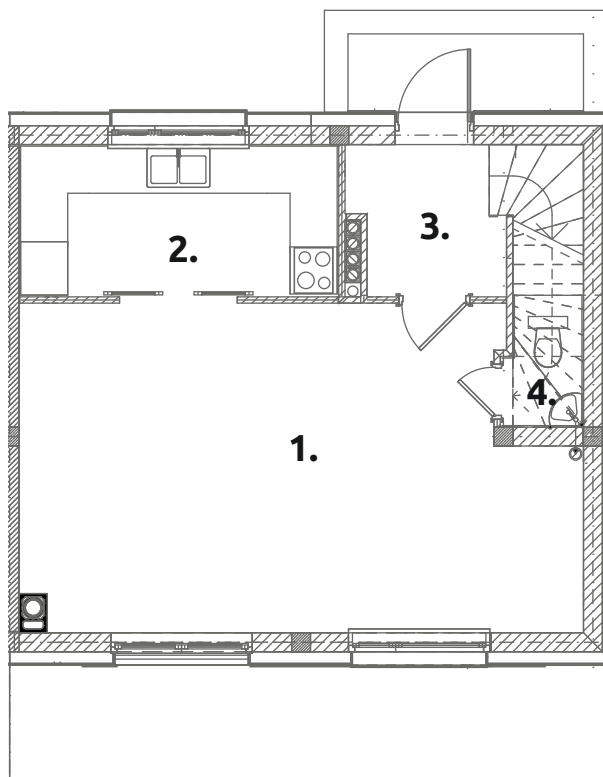

Zielone RABOWICE II

C74

powierzchnia użytkowa:
83,21 m²

powierzchnia działki:
403,56 m²

PARTER 41,81 m²

- 1. pokój dzienny: **27,61**
- 2. kuchnia: **7,66**
- 3. przedsiónek: **3,36**
- 4. wc: **3,18**

PIĘTRO 41,40 m²

- 1. pokój: **10,24**
- 2. pokój: **10,59**
- 3. pokój: **9,60**
- 4. korytarz: **3,42**
- 5. łazienka: **4,47**
- 6. schody: **3,08**