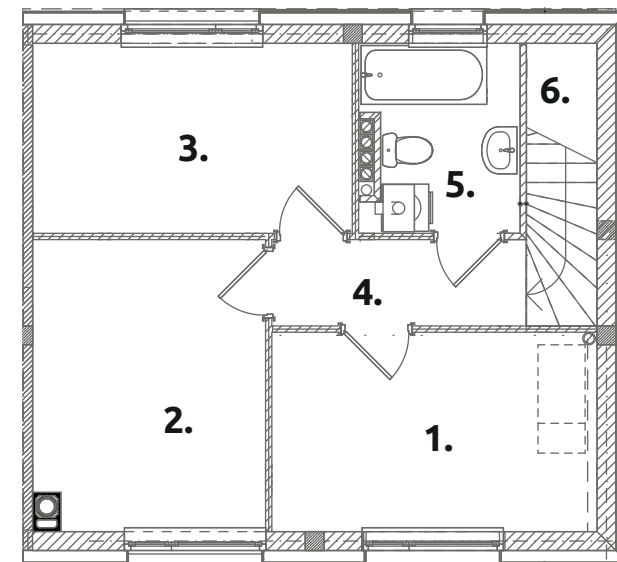

Zielone RABOWICE II

C74

powierzchnia użytkowa:
83,21 m²

powierzchnia działki:
403,56 m²

PARTER 41,81 m²

- 1. pokój dzienny: **27,61**
- 2. kuchnia: **7,66**
- 3. przedsiónek: **3,36**
- 4. wc: **3,18**

PIĘTRO 41,40 m²

- 1. pokój: **10,24**
- 2. pokój: **10,59**
- 3. pokój: **9,60**
- 4. korytarz: **3,42**
- 5. łazienka: **4,47**
- 6. schody: **3,08**