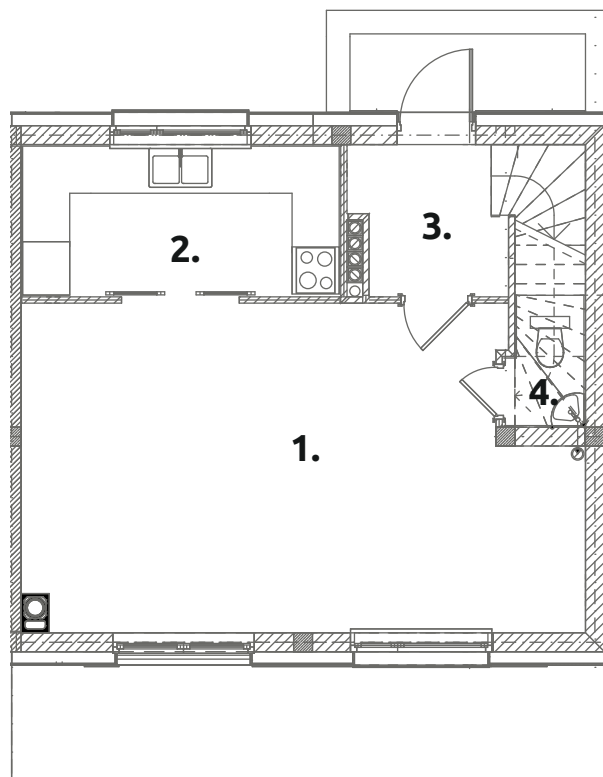

Zielone RABOWICE II

C72

powierzchnia użytkowa:

83,21 m²

powierzchnia działki:

403,56 m²

PARTER 41,81 m²

- 1. pokój dzienny: **27,61**
- 2. kuchnia: **7,66**
- 3. przedsiónek: **3,36**
- 4. wc: **3,18**

PIĘTRO 41,40 m²

- 1. pokój: **10,24**
- 2. pokój: **10,59**
- 3. pokój: **9,60**
- 4. korytarz: **3,42**
- 5. łazienka: **4,47**
- 6. schody: **3,08**