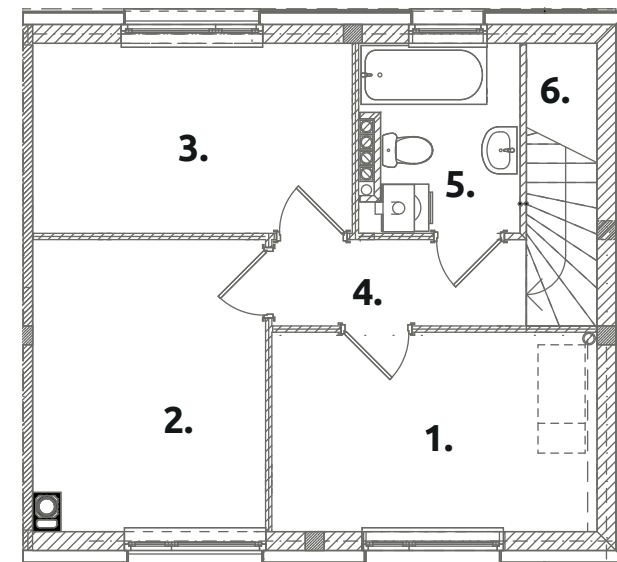

Zielone RABOWICE II

C72

powierzchnia użytkowa:

83,21 m²

powierzchnia działki:

403,56 m²

PARTER 41,81 m²

- 1. pokój dzienny: **27,61**
- 2. kuchnia: **7,66**
- 3. przedsiónek: **3,36**
- 4. wc: **3,18**

PIĘTRO 41,40 m²

- 1. pokój: **10,24**
- 2. pokój: **10,59**
- 3. pokój: **9,60**
- 4. korytarz: **3,42**
- 5. łazienka: **4,47**
- 6. schody: **3,08**