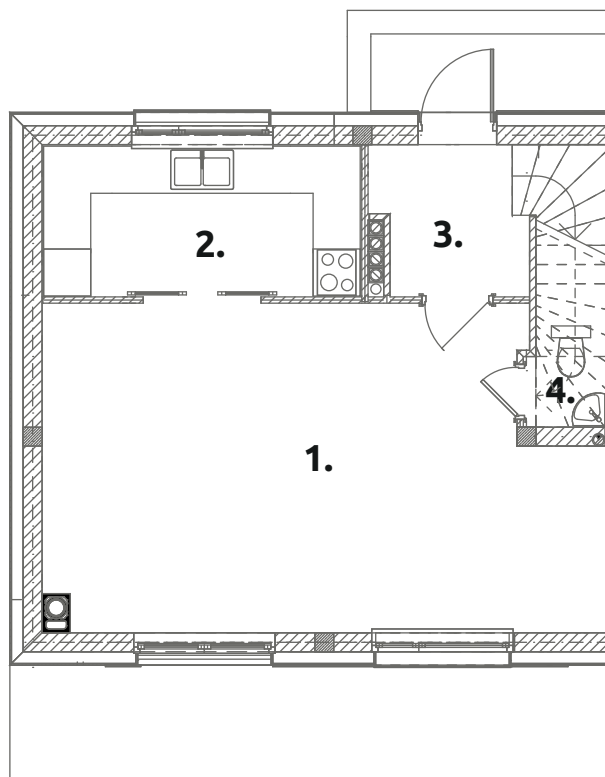

Zielone RABOWICE II

C71

powierzchnia użytkowa:
83,21 m²

powierzchnia działki:
403,53 m²

PARTER 41,81 m²

- 1. pokój dzienny: 27,61
- 2. kuchnia: 7,66
- 3. przedsiónek: 3,36
- 4. wc: 3,18

PIĘTRO 41,40 m²

- 1. pokój: 10,24
- 2. pokój: 10,59
- 3. pokój: 9,60
- 4. korytarz: 3,42
- 5. łazienka: 4,47
- 6. schody: 3,08