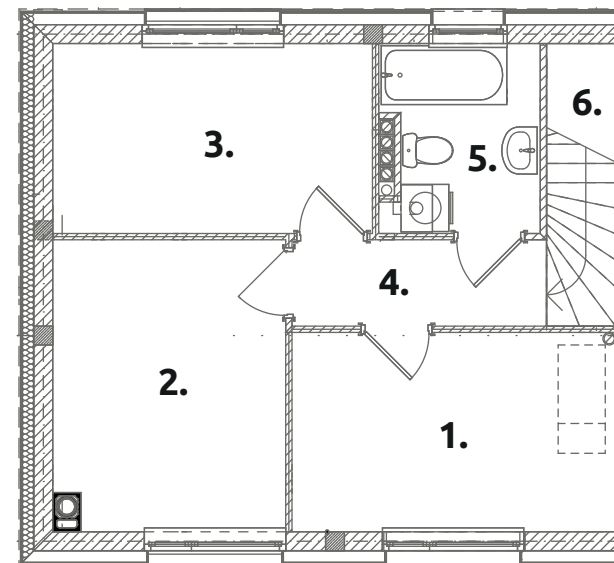

Zielone RABOWICE II

C71

powierzchnia użytkowa:
83,21 m²

powierzchnia działki:
403,53 m²

PARTER 41,81 m²

- 1. pokój dzienny: 27,61
- 2. kuchnia: 7,66
- 3. przedsiónek: 3,36
- 4. wc: 3,18

PIĘTRO 41,40 m²

- 1. pokój: 10,24
- 2. pokój: 10,59
- 3. pokój: 9,60
- 4. korytarz: 3,42
- 5. łazienka: 4,47
- 6. schody: 3,08