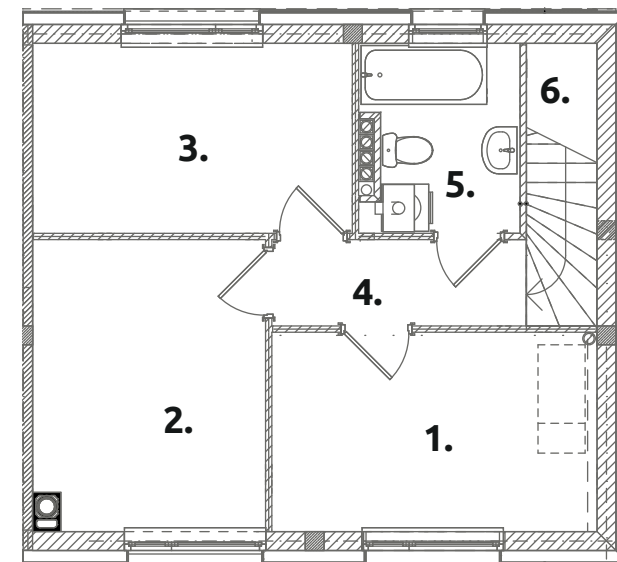

Zielone RABOWICE II

C70

powierzchnia użytkowa:
83,21 m²

powierzchnia działki:
403,56 m²

PARTER 41,81 m²

- 1. pokój dzienny: **27,61**
- 2. kuchnia: **7,66**
- 3. przedsiónek: **3,36**
- 4. wc: **3,18**

PIĘTRO 41,40 m²

- 1. pokój: **10,24**
- 2. pokój: **10,59**
- 3. pokój: **9,60**
- 4. korytarz: **3,42**
- 5. łazienka: **4,47**
- 6. schody: **3,08**