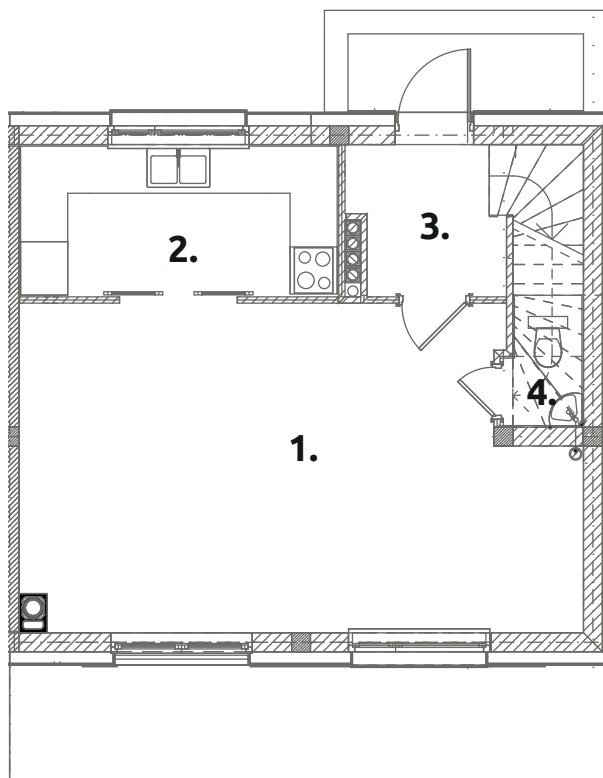

Zielone RABOWICE II

C70

powierzchnia użytkowa:
83,21 m²

powierzchnia działki:
403,56 m²

PARTER 41,81 m²

- 1. pokój dzienny: **27,61**
- 2. kuchnia: **7,66**
- 3. przedsiónek: **3,36**
- 4. wc: **3,18**

PIĘTRO 41,40 m²

- 1. pokój: **10,24**
- 2. pokój: **10,59**
- 3. pokój: **9,60**
- 4. korytarz: **3,42**
- 5. łazienka: **4,47**
- 6. schody: **3,08**