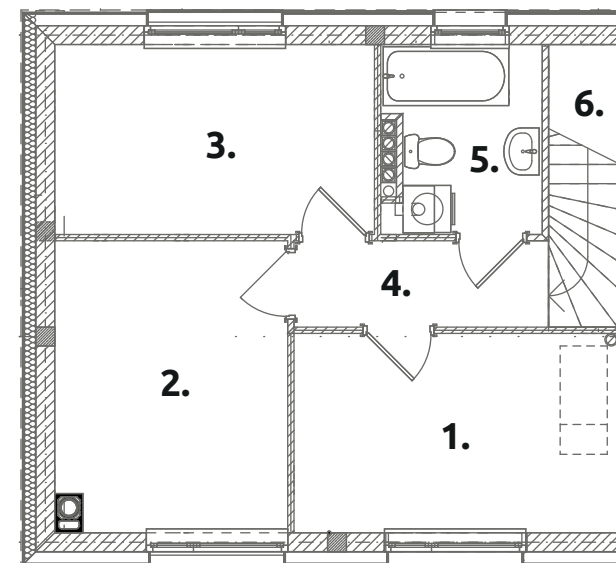

Zielone RABOWICE II

C69

powierzchnia użytkowa:
83,21 m²

powierzchnia działki:
403,53 m²

PARTER **41,81 m²**

- 1. pokój dzienny: **27,61**
- 2. kuchnia: **7,66**
- 3. przedsiónek: **3,36**
- 4. wc: **3,18**

PIĘTRO **41,40 m²**

- 1. pokój: **10,24**
- 2. pokój: **10,59**
- 3. pokój: **9,60**
- 4. korytarz: **3,42**
- 5. łazienka: **4,47**
- 6. schody: **3,08**