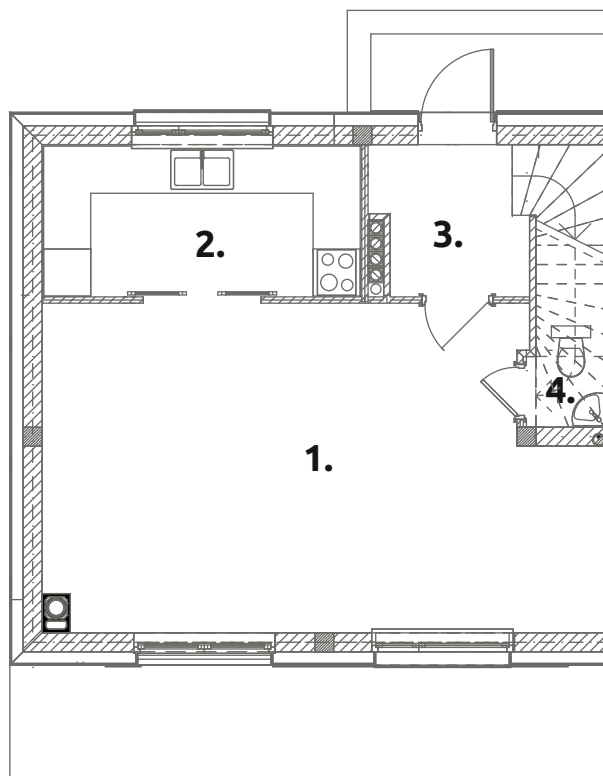

Zielone RABOWICE II

C69

powierzchnia użytkowa:
83,21 m²

powierzchnia działki:
403,53 m²

PARTER **41,81 m²**

- 1. pokój dzienny: **27,61**
- 2. kuchnia: **7,66**
- 3. przedsiónek: **3,36**
- 4. wc: **3,18**

PIĘTRO **41,40 m²**

- 1. pokój: **10,24**
- 2. pokój: **10,59**
- 3. pokój: **9,60**
- 4. korytarz: **3,42**
- 5. łazienka: **4,47**
- 6. schody: **3,08**