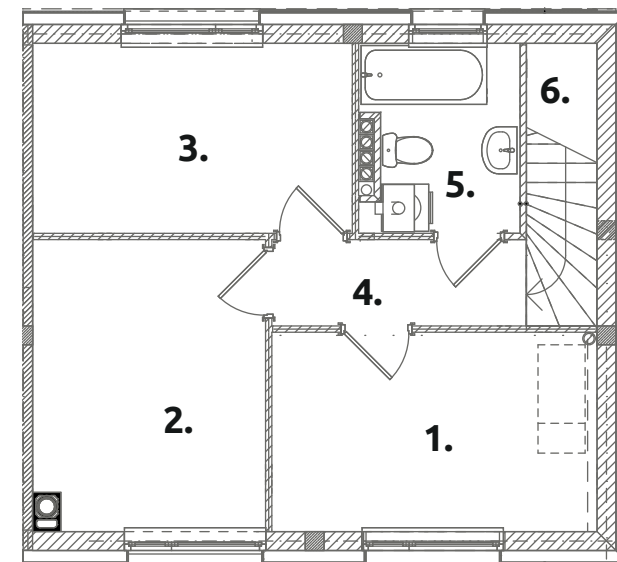

Zielone RABOWICE II

C66

powierzchnia użytkowa:
83,21 m²

powierzchnia działki:
415,8 m²

PARTER **41,81 m²**

1. pokój dzienny:	27,61
2. kuchnia:	7,66
3. przedsiónek:	3,36
4. wc:	3,18

PIĘTRO **41,40 m²**

1. pokój:	10,24
2. pokój:	10,59
3. pokój:	9,60
4. korytarz:	3,42
5. łazienka:	4,47
6. schody:	3,08