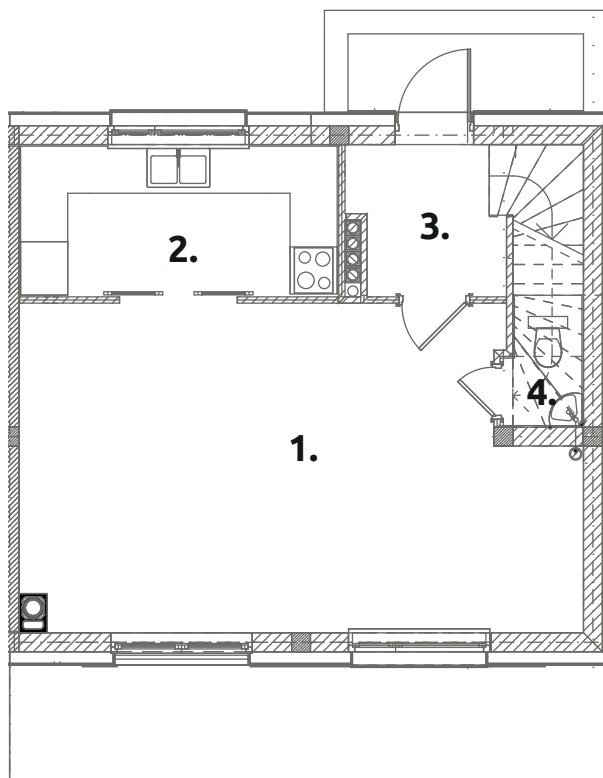

Zielone RABOWICE II

C66

powierzchnia użytkowa:
83,21 m²

powierzchnia działki:
415,8 m²

PARTER **41,81 m²**

1. pokój dzienny:	27,61
2. kuchnia:	7,66
3. przedsiónek:	3,36
4. wc:	3,18

PIĘTRO **41,40 m²**

1. pokój:	10,24
2. pokój:	10,59
3. pokój:	9,60
4. korytarz:	3,42
5. łazienka:	4,47
6. schody:	3,08