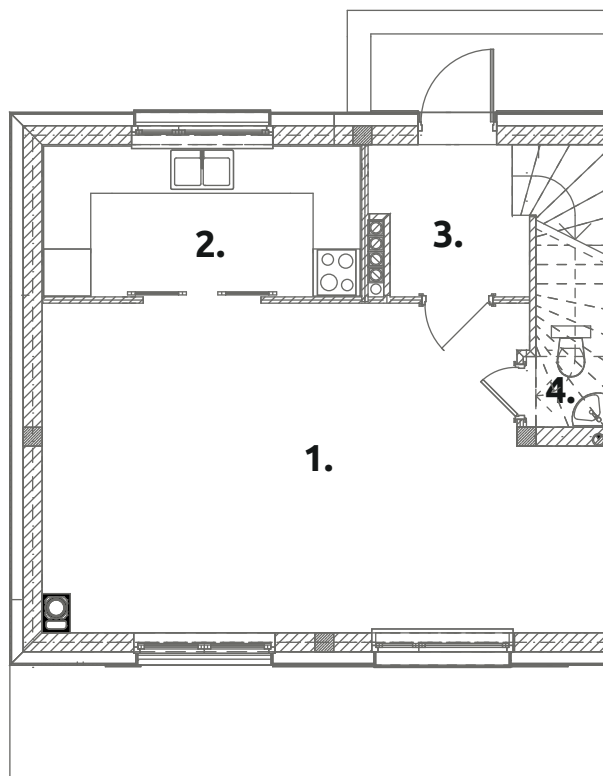

Zielone RABOWICE II

C61

powierzchnia użytkowa:
83,21 m²

powierzchnia działki:
415,81 m²

PARTER 41,81 m²

- 1. pokój dzienny: **27,61**
- 2. kuchnia: **7,66**
- 3. przedsiónek: **3,36**
- 4. wc: **3,18**

PIĘTRO 41,40 m²

- 1. pokój: **10,24**
- 2. pokój: **10,59**
- 3. pokój: **9,60**
- 4. korytarz: **3,42**
- 5. łazienka: **4,47**
- 6. schody: **3,08**