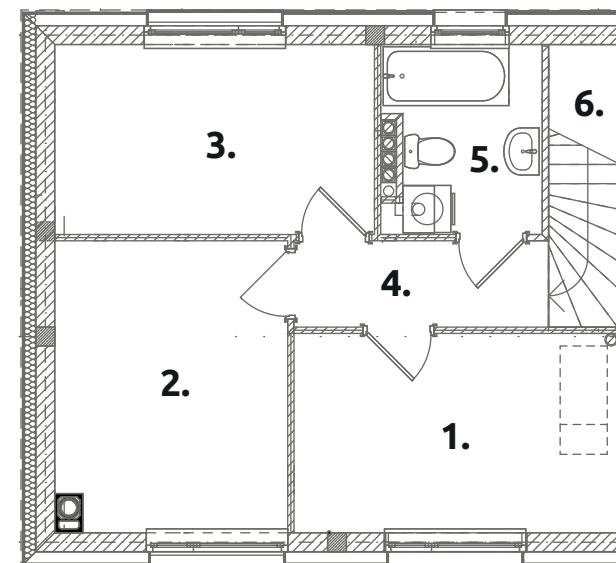

Zielone RABOWICE II

C61

powierzchnia użytkowa:
83,21 m²

powierzchnia działki:
415,81 m²

PARTER 41,81 m²

- 1. pokój dzienny: **27,61**
- 2. kuchnia: **7,66**
- 3. przedsiónek: **3,36**
- 4. wc: **3,18**

PIĘTRO 41,40 m²

- 1. pokój: **10,24**
- 2. pokój: **10,59**
- 3. pokój: **9,60**
- 4. korytarz: **3,42**
- 5. łazienka: **4,47**
- 6. schody: **3,08**