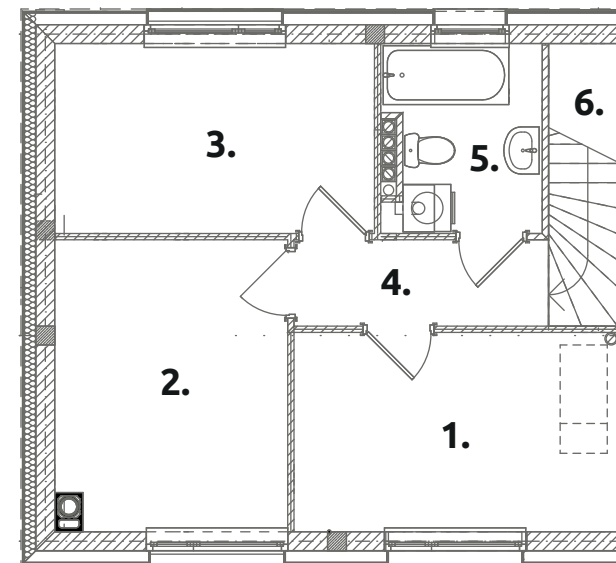

Zielone RABOWICE II

C59

powierzchnia użytkowa:
83,21 m²

powierzchnia działki:
406,81 m²

PARTER **41,81 m²**

- 1. pokój dzienny: **27,61**
- 2. kuchnia: **7,66**
- 3. przedsiónek: **3,36**
- 4. wc: **3,18**

PIĘTRO **41,40 m²**

- 1. pokój: **10,24**
- 2. pokój: **10,59**
- 3. pokój: **9,60**
- 4. korytarz: **3,42**
- 5. łazienka: **4,47**
- 6. schody: **3,08**