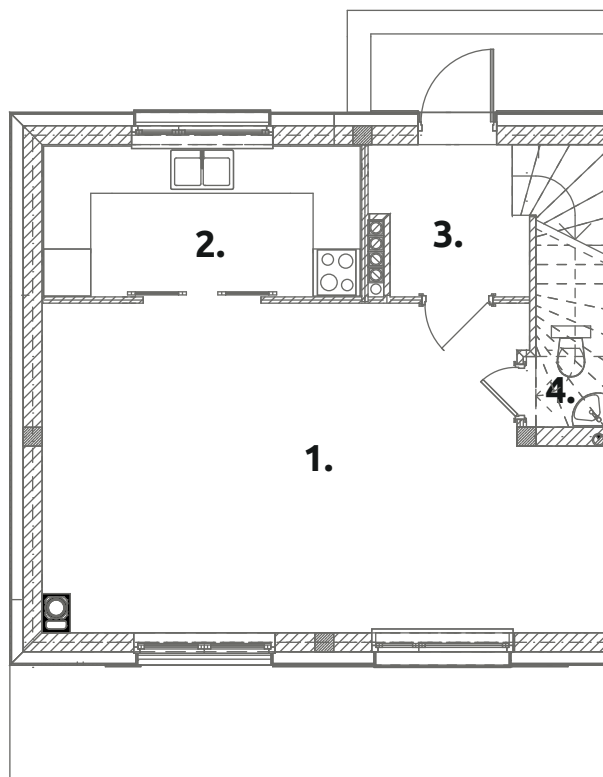

Zielone RABOWICE II

C59

powierzchnia użytkowa:
83,21 m²

powierzchnia działki:
406,81 m²

PARTER **41,81 m²**

- 1. pokój dzienny: **27,61**
- 2. kuchnia: **7,66**
- 3. przedsiónek: **3,36**
- 4. wc: **3,18**

PIĘTRO **41,40 m²**

- 1. pokój: **10,24**
- 2. pokój: **10,59**
- 3. pokój: **9,60**
- 4. korytarz: **3,42**
- 5. łazienka: **4,47**
- 6. schody: **3,08**