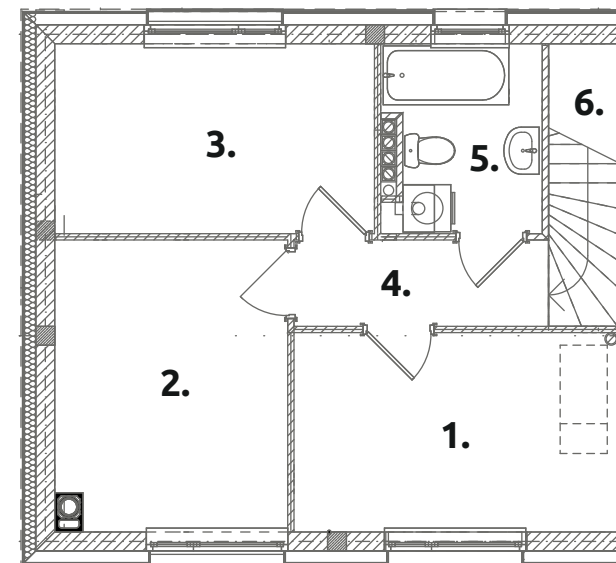

Zielone RABOWICE II

C57

powierzchnia użytkowa:

83,21 m²

powierzchnia działki:

397,25 m²

C57	C58	C59	C60	C61	C62	C63	C64	C65	C66	C67	C68
C69	C70	C71	C72	C73	C74	C75	C76	C77	C78	C79	C80

PARTER 41,81 m²

- 1. pokój dzienny: **27,61**
- 2. kuchnia: **7,66**
- 3. przedsiónek: **3,36**
- 4. wc: **3,18**

PIĘTRO 41,40 m²

- 1. pokój: **10,24**
- 2. pokój: **10,59**
- 3. pokój: **9,60**
- 4. korytarz: **3,42**
- 5. łazienka: **4,47**
- 6. schody: **3,08**