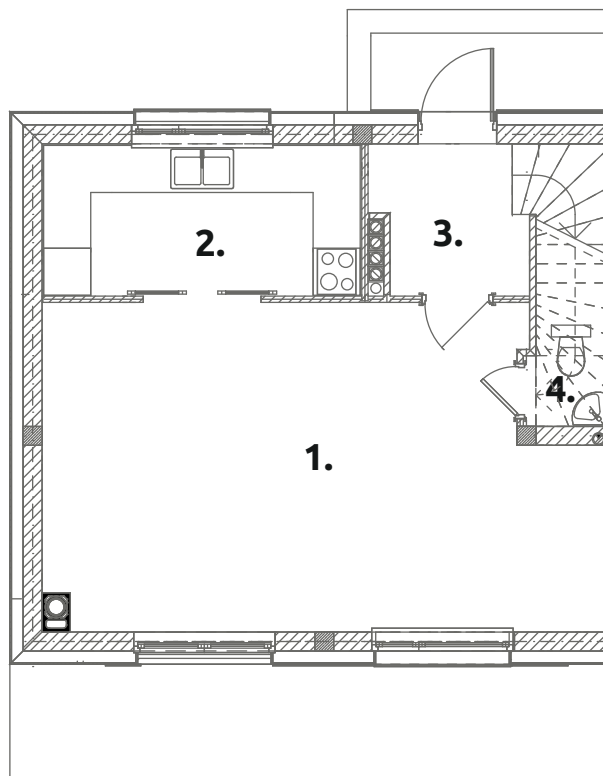

Zielone RABOWICE II

C57

powierzchnia użytkowa:

83,21 m²

powierzchnia działki:

397,25 m²

C57	C58	C59	C60	C61	C62	C63	C64	C65	C66	C67	C68
C69	C70	C71	C72	C73	C74	C75	C76	C77	C78	C79	C80

PARTER 41,81 m²

- 1. pokój dzienny: **27,61**
- 2. kuchnia: **7,66**
- 3. przedsiónek: **3,36**
- 4. wc: **3,18**

PIĘTRO 41,40 m²

- 1. pokój: **10,24**
- 2. pokój: **10,59**
- 3. pokój: **9,60**
- 4. korytarz: **3,42**
- 5. łazienka: **4,47**
- 6. schody: **3,08**