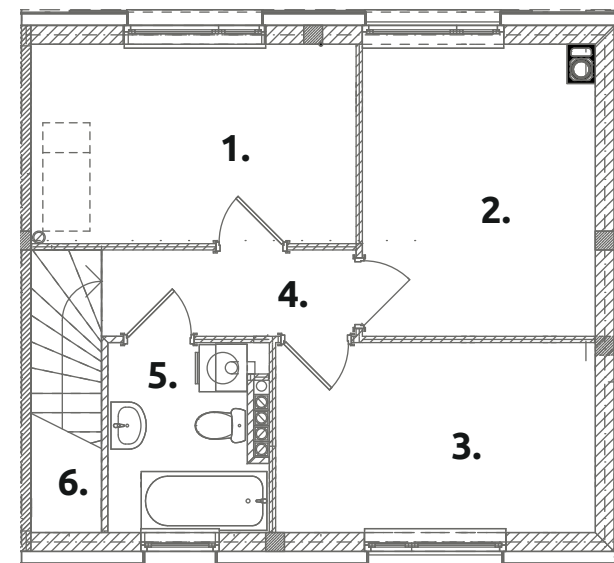

C54

powierzchnia użytkowa:
83,21 m²

powierzchnia działki:
400 m²

PARTER 41,81 m²

1. pokój dzienny:	27,61
2. kuchnia:	7,66
3. przedsiónek:	3,36
4. wc:	3,18

PIĘTRO 41,40 m²

1. pokój:	10,24
2. pokój:	10,59
3. pokój:	9,60
4. korytarz:	3,42
5. łazienka:	4,47
6. schody:	3,08