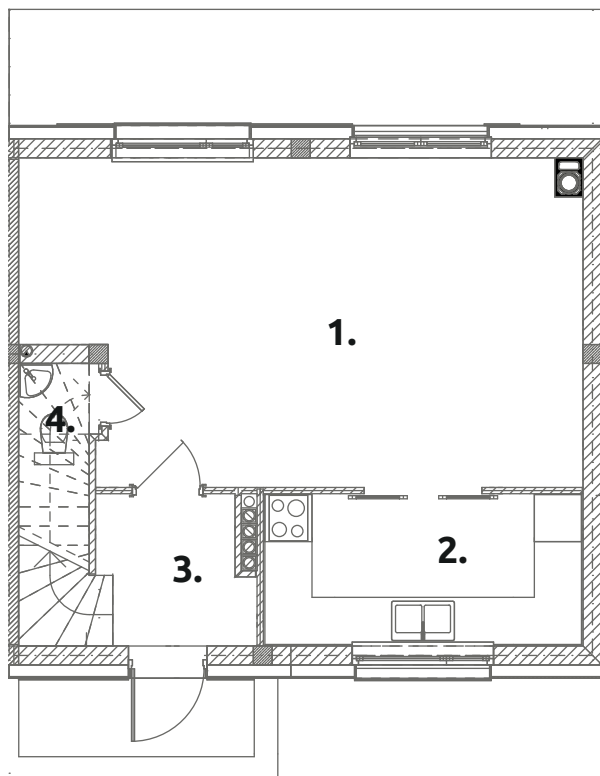

C54

powierzchnia użytkowa:
83,21 m²

powierzchnia działki:
400 m²

PARTER 41,81 m²

1. pokój dzienny:	27,61
2. kuchnia:	7,66
3. przedsiónek:	3,36
4. wc:	3,18

PIĘTRO 41,40 m²

1. pokój:	10,24
2. pokój:	10,59
3. pokój:	9,60
4. korytarz:	3,42
5. łazienka:	4,47
6. schody:	3,08