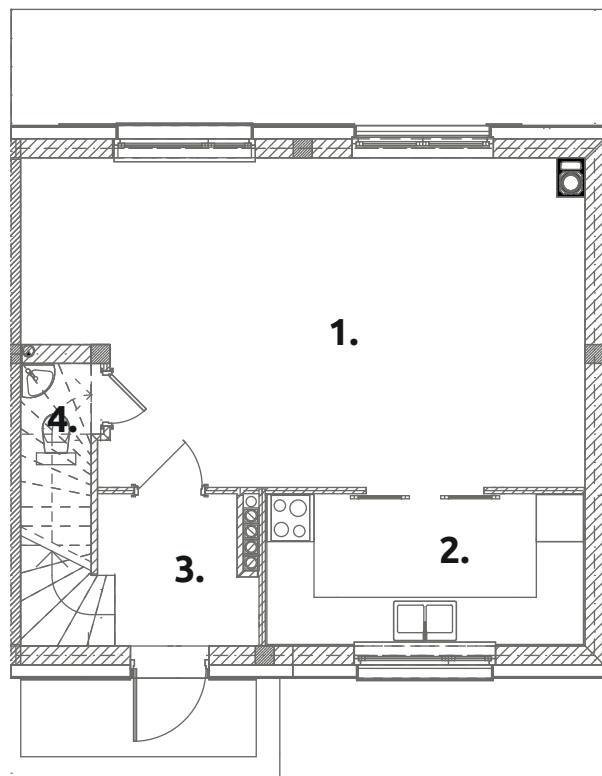

Zielone RABOWICE II

C44

powierzchnia użytkowa:
83,21 m²

powierzchnia działki:
400 m²

PARTER **41,81 m²**

1. pokój dzienny:	27,61
2. kuchnia:	7,66
3. przedsiónek:	3,36
4. wc:	3,18

PIĘTRO **41,40 m²**

1. pokój:	10,24
2. pokój:	10,59
3. pokój:	9,60
4. korytarz:	3,42
5. łazienka:	4,47
6. schody:	3,08