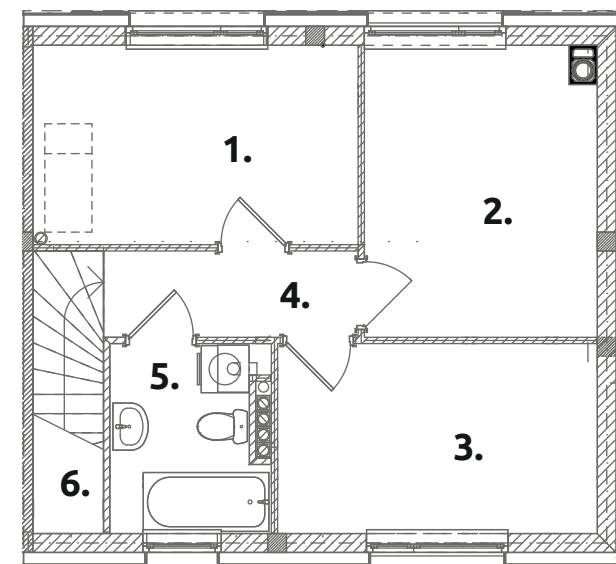

Zielone RABOWICE II

C44

powierzchnia użytkowa:
83,21 m²

powierzchnia działki:
400 m²

PARTER **41,81 m²**

1. pokój dzienny:	27,61
2. kuchnia:	7,66
3. przedsiónek:	3,36
4. wc:	3,18

PIĘTRO **41,40 m²**

1. pokój:	10,24
2. pokój:	10,59
3. pokój:	9,60
4. korytarz:	3,42
5. łazienka:	4,47
6. schody:	3,08