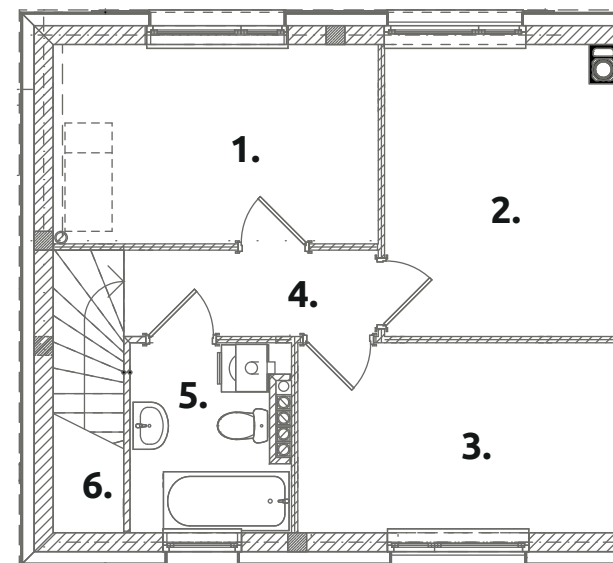

C29

powierzchnia użytkowa:
83,21 m²

powierzchnia działki:
400 m²

PARTER 41,81 m²

- 1. pokój dzienny: **27,61**
- 2. kuchnia: **7,66**
- 3. przedsiónek: **3,36**
- 4. wc: **3,18**

PIĘTRO 41,40 m²

- 1. pokój: **10,24**
- 2. pokój: **10,59**
- 3. pokój: **9,60**
- 4. korytarz: **3,42**
- 5. łazienka: **4,47**
- 6. schody: **3,08**