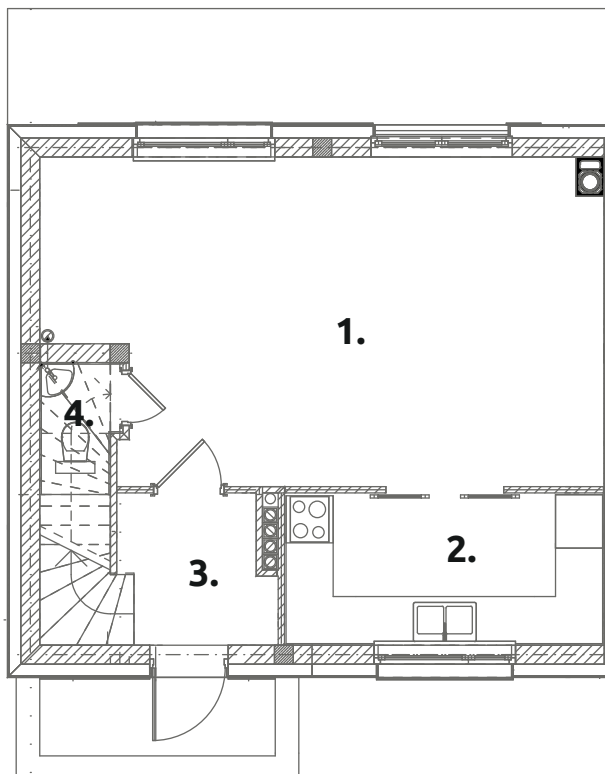

C29

powierzchnia użytkowa:
83,21 m²

powierzchnia działki:
400 m²

PARTER 41,81 m²

- 1. pokój dzienny: **27,61**
- 2. kuchnia: **7,66**
- 3. przedsiónek: **3,36**
- 4. wc: **3,18**

PIĘTRO 41,40 m²

- 1. pokój: **10,24**
- 2. pokój: **10,59**
- 3. pokój: **9,60**
- 4. korytarz: **3,42**
- 5. łazienka: **4,47**
- 6. schody: **3,08**