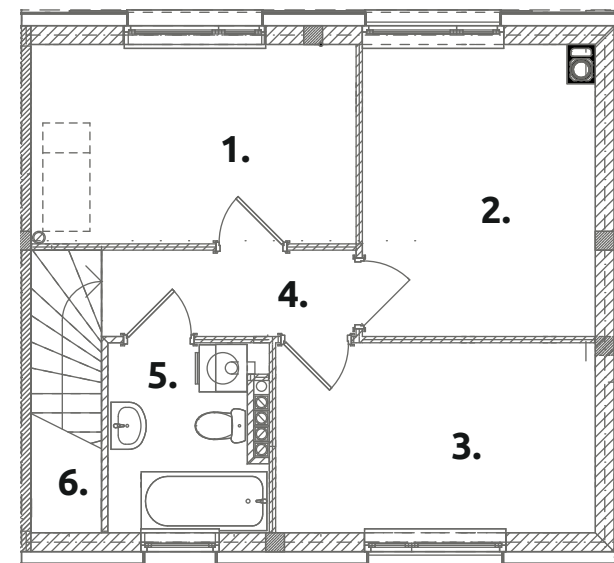

Zielone RABOWICE II

C6

powierzchnia użytkowa:
83,21 m²

powierzchnia działki:
400 m²

PARTER 41,81 m²

- 1. pokój dzienny: **27,61**
- 2. kuchnia: **7,66**
- 3. przedsiónek: **3,36**
- 4. wc: **3,18**

PIĘTRO 41,40 m²

- 1. pokój: **10,24**
- 2. pokój: **10,59**
- 3. pokój: **9,60**
- 4. korytarz: **3,42**
- 5. łazienka: **4,47**
- 6. schody: **3,08**