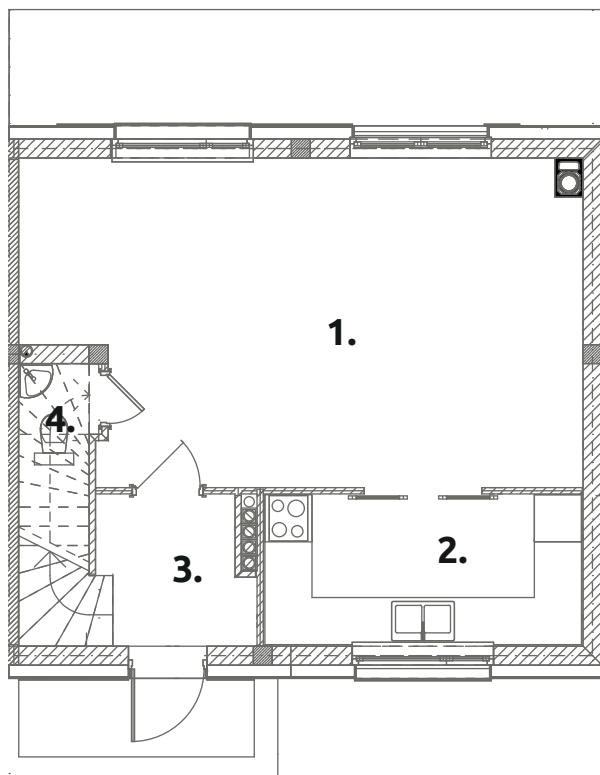

Zielone RABOWICE II

C6

powierzchnia użytkowa:
83,21 m²

powierzchnia działki:
400 m²

PARTER 41,81 m²

- 1. pokój dzienny: **27,61**
- 2. kuchnia: **7,66**
- 3. przedsiónek: **3,36**
- 4. wc: **3,18**

PIĘTRO 41,40 m²

- 1. pokój: **10,24**
- 2. pokój: **10,59**
- 3. pokój: **9,60**
- 4. korytarz: **3,42**
- 5. łazienka: **4,47**
- 6. schody: **3,08**