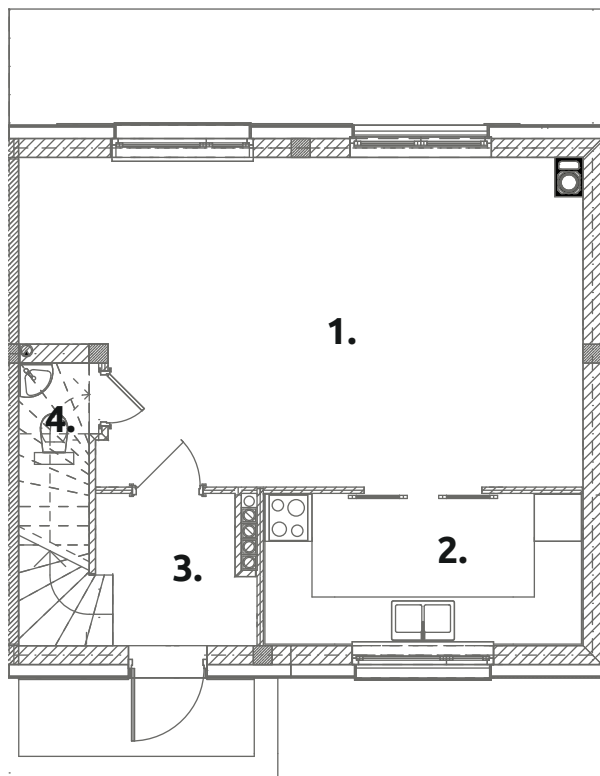

Zielone RABOWICE II

C14

powierzchnia użytkowa:
83,21 m²

powierzchnia działki:
400 m²

PARTER 41,81 m²

- 1. pokój dzienny: **27,61**
- 2. kuchnia: **7,66**
- 3. przedsiónek: **3,36**
- 4. wc: **3,18**

PIĘTRO 41,40 m²

- 1. pokój: **10,24**
- 2. pokój: **10,59**
- 3. pokój: **9,60**
- 4. korytarz: **3,42**
- 5. łazienka: **4,47**
- 6. schody: **3,08**