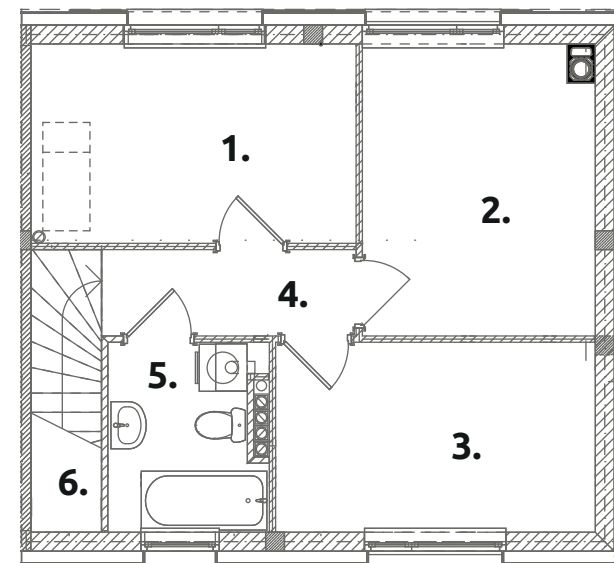

Zielone RABOWICE II

C14

powierzchnia użytkowa:
83,21 m²

powierzchnia działki:
400 m²

PARTER 41,81 m²

- 1. pokój dzienny: **27,61**
- 2. kuchnia: **7,66**
- 3. przedsiónek: **3,36**
- 4. wc: **3,18**

PIĘTRO 41,40 m²

- 1. pokój: **10,24**
- 2. pokój: **10,59**
- 3. pokój: **9,60**
- 4. korytarz: **3,42**
- 5. łazienka: **4,47**
- 6. schody: **3,08**