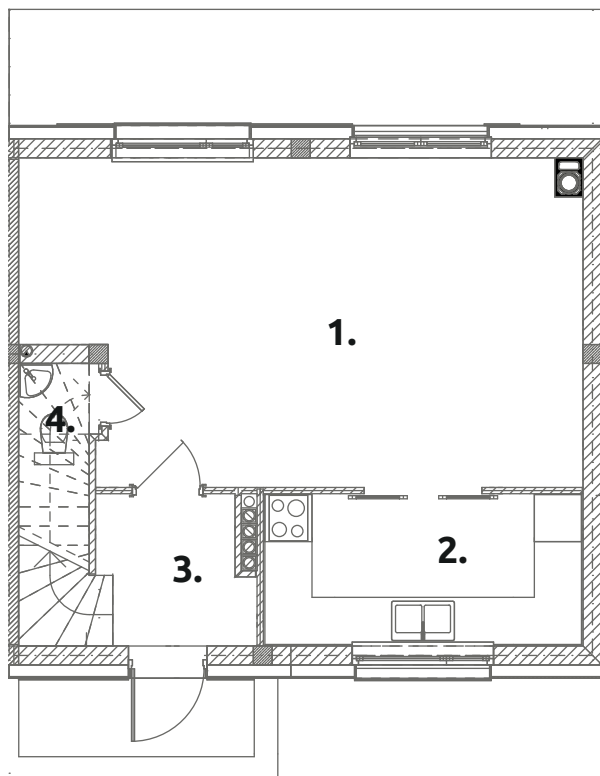

Zielone RABOWICE II

C12

powierzchnia użytkowa:
83,21 m²

powierzchnia działki:
400 m²

PARTER 41,81 m²

- 1. pokój dzienny: **27,61**
- 2. kuchnia: **7,66**
- 3. przedsiónek: **3,36**
- 4. wc: **3,18**

PIĘTRO 41,40 m²

- 1. pokój: **10,24**
- 2. pokój: **10,59**
- 3. pokój: **9,60**
- 4. korytarz: **3,42**
- 5. łazienka: **4,47**
- 6. schody: **3,08**