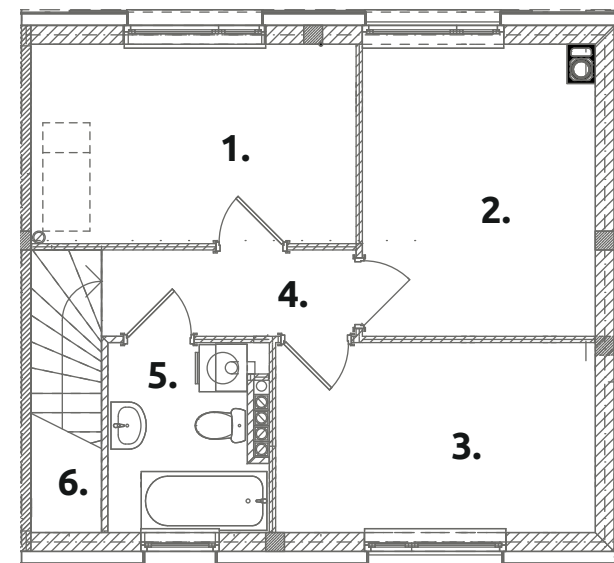

Zielone RABOWICE II

C12

powierzchnia użytkowa:
83,21 m²

powierzchnia działki:
400 m²

PARTER 41,81 m²

- 1. pokój dzienny: **27,61**
- 2. kuchnia: **7,66**
- 3. przedsiónek: **3,36**
- 4. wc: **3,18**

PIĘTRO 41,40 m²

- 1. pokój: **10,24**
- 2. pokój: **10,59**
- 3. pokój: **9,60**
- 4. korytarz: **3,42**
- 5. łazienka: **4,47**
- 6. schody: **3,08**