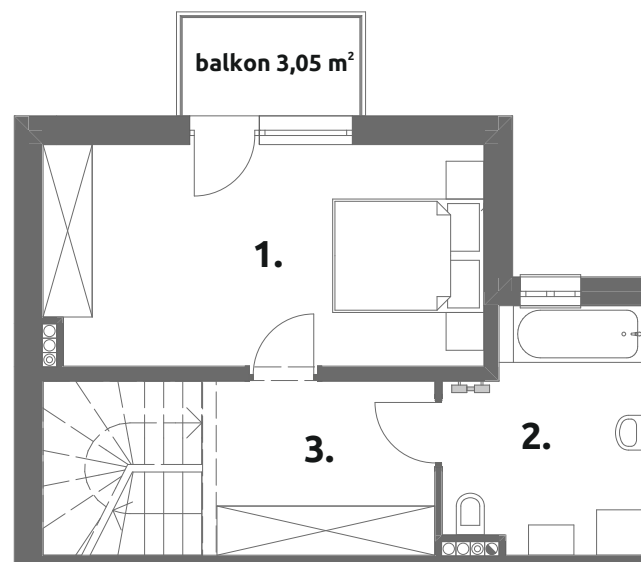

D7

powierzchnia użytkowa:

89,47 m²

powierzchnia ogrodu:

65 m²

PARTER **25,97m²**

- 1. pokój dzienny z aneksem: **16,91**
- 2. schowek: **1,01**
- 3. korytarz: **8,05**

PIĘTRO I **31,73 m²**

- 1. pokój: **16,91**
- 2. łazienka: **7,74**
- 3. komunikacja: **7,08**

PIĘTRO II **31,77 m²**

- 1. pokój: **9,13**
- 2. pokój: **7,94**
- 3. łazienka: **7,68**
- 4. komunikacja: **7,02**