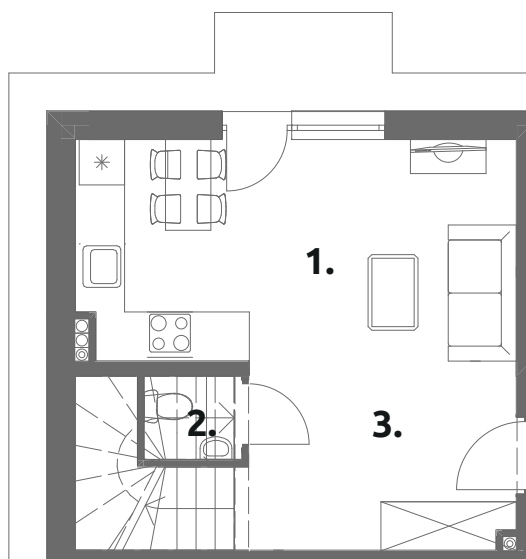

D7

powierzchnia użytkowa:

89,47 m²

powierzchnia ogrodu:

65 m²

PARTER **25,97m²**

- 1. pokój dzienny z aneksem: **16,91**
- 2. schowek: **1,01**
- 3. korytarz: **8,05**

PIĘTRO I **31,73 m²**

- 1. pokój: **16,91**
- 2. łazienka: **7,74**
- 3. komunikacja: **7,08**

PIĘTRO II **31,77 m²**

- 1. pokój: **9,13**
- 2. pokój: **7,94**
- 3. łazienka: **7,68**
- 4. komunikacja: **7,02**