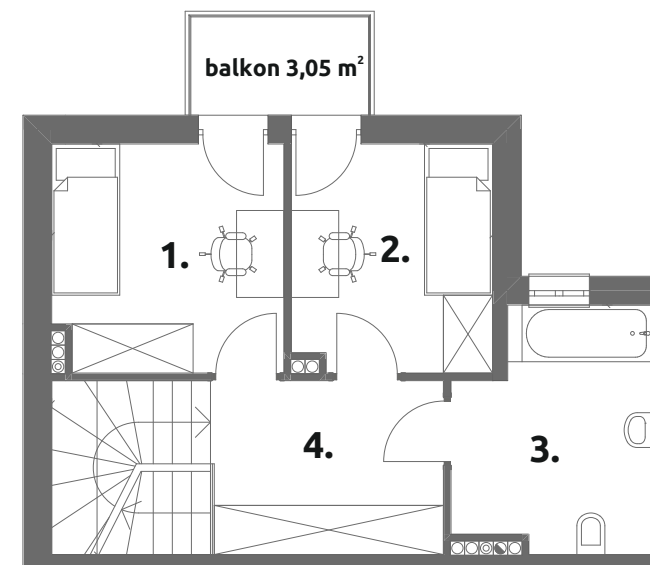

D7

powierzchnia użytkowa:

89,47 m²

powierzchnia ogrodu:

65 m²

PARTER **25,97m²**

- 1. pokój dzienny z aneksem: **16,91**
- 2. schowek: **1,01**
- 3. korytarz: **8,05**

PIĘTRO I **31,73 m²**

- 1. pokój: **16,91**
- 2. łazienka: **7,74**
- 3. komunikacja: **7,08**

PIĘTRO II **31,77 m²**

- 1. pokój: **9,13**
- 2. pokój: **7,94**
- 3. łazienka: **7,68**
- 4. komunikacja: **7,02**